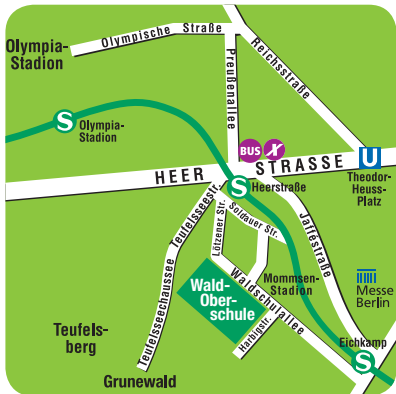

Mitten in der Stadt – und doch mitten im Wald!

Wald-Oberschule
 Waldschulallee 95
 14055 Berlin
 Telefon (030) 9 02 92 69 30
 Telefax (030) 9 02 92 69 25
 waldoberschule@t-online.de

www.waldoberschule.de
www.peirene.de

 S9 und S75
 S-Bahnhof Heerstraße

 U2
 Theodor-Heuss-Platz

 BUS 149

 Express-BUS
 x34 und x49